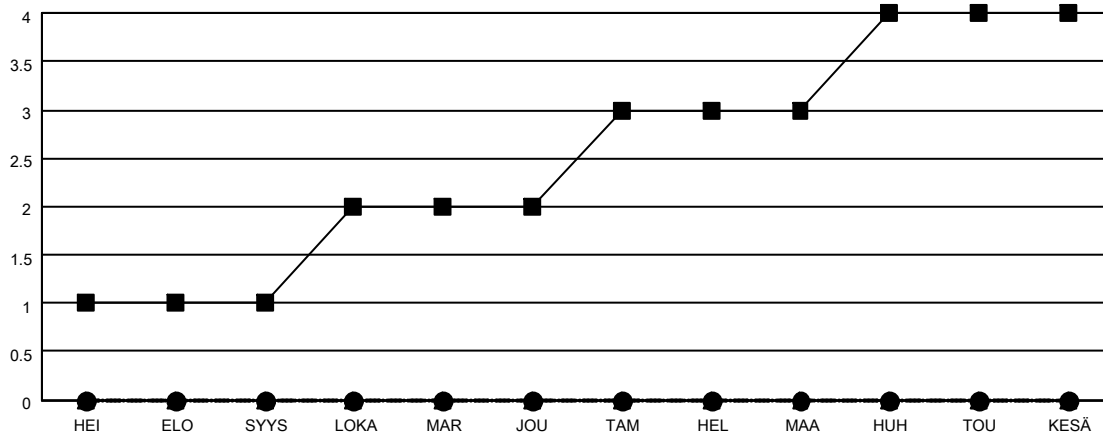

MONTHLY MEMBERSHIP PROGRESS REPORT

SIJAINTI FINLAND

District 107 C

Results as of: 12/31/2022

Klubit				jäsentä			
TULOKSET 2022-2023				TULOKSET 2022-2023			
NELJÄNNES	UUDEN KLUBIN TAVOITE	UUDET KLUBIT	LOPETETUT KLUBIT	NELJÄNNES	JÄSENKASVUN NETTOTAVOITE	TOTEUTUNUT JÄSENKASVU	POISTETUT JÄSENET (mukaan lukien siirrot)
HEI/ELO/SYYS	1	0	1	HEI/ELO/SYYS	5	11	25
LOKA/MAR/JOU	1	0	0	LOKA/MAR/JOU	5	47	55
TAM/HEL/MAA	1	0	0	TAM/HEL/MAA	10	0	0
HUH/TOU/KESÄ	1	0	0	HUH/TOU/KESÄ	5	0	0

TAVOITTEET JA UUDET KLUBIT, KUMULATIIVINEN

TAVOITTEET JA JÄSENET, KUMULATIIVINEN

LAKKAUTETUT KLUBIT: 1	28 CLUBS OF 78 LISÄNNYT YHDEN TAI USEAMMAN UUTTA JÄSENTÄ	<u>SUKUPUOLIJAKAUMA</u>	
<u>ERONNEET JÄSENET</u>		MIES	1,318 (69.81%)
KUOLLUT	12	NAINEN	570 (30.19%)
KLUBI LAKKAUTETTU	0	NON BINARY	0 (0.00%)
MUU	68	PREFER NOT TO ANSWER	0 (0.00%)
YHTEENSÄ	80	PERHEJÄSENIÄ YHTEENSÄ	6
	KLIKKAAM TÄSTÄ NÄHDÄKSESI KUMULATIIVISET JÄSENTIEDOT	PERHEJÄSENET, JOTKA MAKSAVAT PUOLET JÄSENMAKSUSTA	3