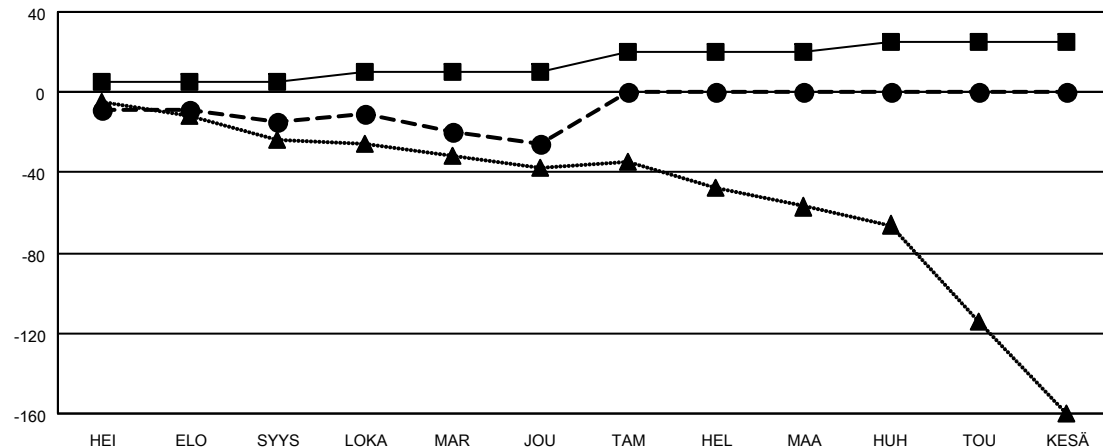

MONTHLY MEMBERSHIP PROGRESS REPORT

SIJAINTI FINLAND

District 107 C

Results as of: 12/31/2022

Klubit				jäsentä			
TULOKSET 2022-2023				TULOKSET 2022-2023			
NELJÄNNES	UUDEN KLUBIN TAVOITE	UUDET KLUBIT	LOPETETUT KLUBIT	NELJÄNNES	JÄSENKASVUN NETTOTAVOITE	TOTEUTUNUT JÄSENKASVU	POISTETUT JÄSENET (mukaan lukien siirrot)
HEI/ELO/SYYS	1	0	1	HEI/ELO/SYYS	5	11	25
LOKA/MAR/JOU	1	0	0	LOKA/MAR/JOU	5	47	55
TAM/HEL/MAA	1	0	0	TAM/HEL/MAA	10	0	0
HUH/TOU/KESÄ	1	0	0	HUH/TOU/KESÄ	5	0	0

TAVOITTEET JA UUDET KLUBIT, KUMULATIIVINEN

TAVOITTEET JA JÄSENET, KUMULATIIVINEN

LAKKAUTETUT KLUBIT: 1	28 CLUBS OF 78 LISÄNNYT YHDEN TAI USEAMMAN UUTTA JÄSENTÄ	<u>SUKUPUOLIJAKAUMA</u>	
<u>ERONNEET JÄSENET</u>		MIES	1,318 (69.81%)
KUOLLUT	12	NAINEN	570 (30.19%)
KLUBI LAKKAUTETTU	0	NON BINARY	0 (0.00%)
MUU	68	PREFER NOT TO ANSWER	0 (0.00%)
YHTEENSÄ	80	PERHEJÄSENIÄ YHTEENSÄ	6
	KLIKKAAM TÄSTÄ NÄHDÄKSESI KUMULATIIVISET JÄSENTIEDOT	PERHEJÄSENET, JOTKA MAKSAVAT PUOLET JÄSENMAKSUSTA	3